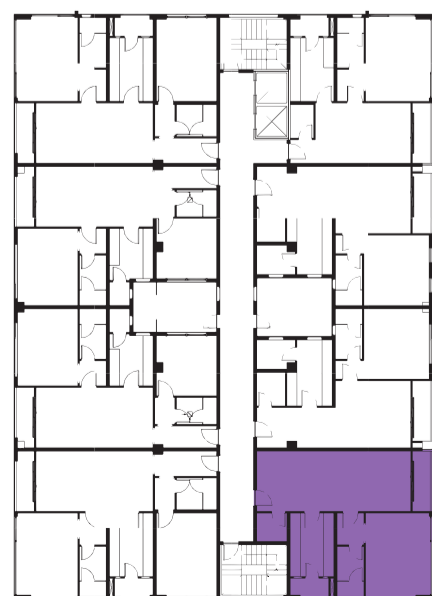

FIRST TO FIFTH FLOOR

البنتهاوس

مخططات الشقق

TYPE A

Living Area
77.40 m²

TYPE B

Living Area
80.35 m²

TYPE C

Living Area
80.35 m²

TYPE D

Living Area
87.48 m²

TYPE E

Living Area
109.80 m²

TYPE F

Living Area
95.54 m²

TYPE G