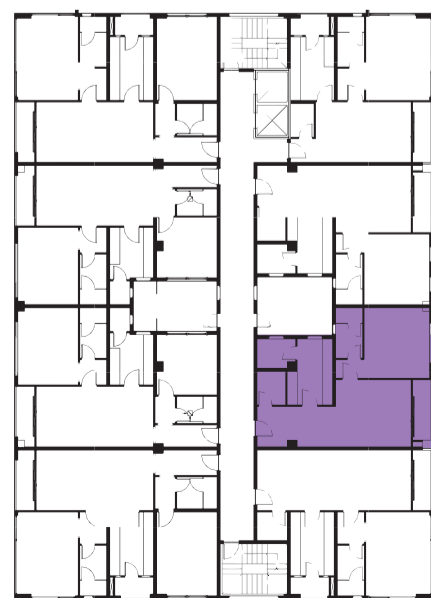

FIRST TO FIFTH FLOOR

البنتهاوس

مخططات الشقق

TYPE A

Living Area
77.40 m²

TYPE B

Living Area
80.35 m²

TYPE C

Living Area
80.35 m²

TYPE D

Living Area
87.48 m²

TYPE E

Living Area
109.80 m²

TYPE F

Living Area
95.54 m²

TYPE G